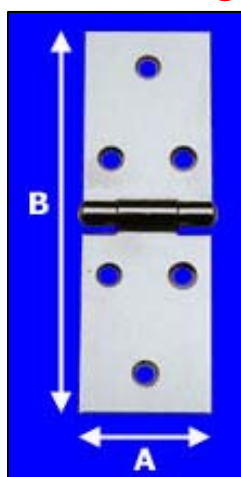

Cerniera lunga perno fisso ART. 122 - 9533

ART.	Misura aperta mm.	A mm	B mm	diam mm	SP mm	Finitura	PZ. Conf.
CE12270ZI	24X70	24	70	6	1,00	Acc. Zincato	24
CE12280ZI	28X80	28	80	8	1,20	Acc. Zincato	24
CE122100ZI	32X100	32	100	8	1,20	Acc. Zincato	24
CE122120ZI	33X120	33	120	8	1,20	Acc. Zincato	24
CE95332560TR	26X60	26	60	4.00	1.20	Tropicalizzata	20
CE95332580TR	26X80	26	80	4.50	1,20	Tropicalizzata	20

MATERIALE : ACCIAIO CON PERNO IN OTTONE