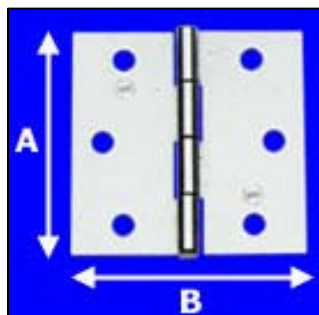

Cerniere a libro

Cerniera quadra perno fisso ART. 121 – 9530 – 9531 - 5000

ART.	Misura aperta mm.	A mm	B mm	diam mm	SP mm	Finitura	PZ. Conf.
CE12160NI	60X60	60	60	6	1,25	Acc. Zincato	24
CE12180NI	80X80	80	80	8	1,50	Acc. Zincato	24
CE121100NI	100X100	100	100	8	1,50	Acc. Zincato	24
CE95303030TR	32X31	32	31	3.70	0.70	Tropicalizzata	50
CE95315555TR	57x56	57	56	4.20	1.00	Tropicalizzata	20
CE95316560TR	64x62	64	62	4.70	1.00	Tropicalizzata	20
CE95317070TR	70x70	70	70	5.50	1.00	Tropicalizzata	20
CE500010050TR	100x49	100	49	5.20	1.20	Tropicalizzata	20